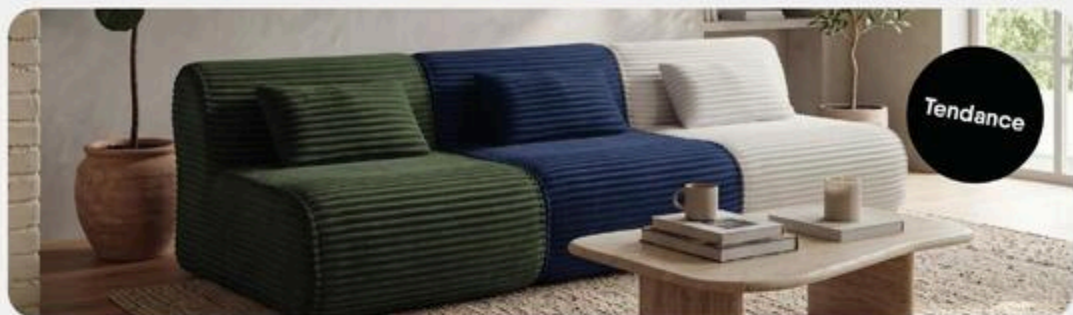

Compressés dans une boîte, prêts à vous impressionner!

Tendance

269⁹⁹