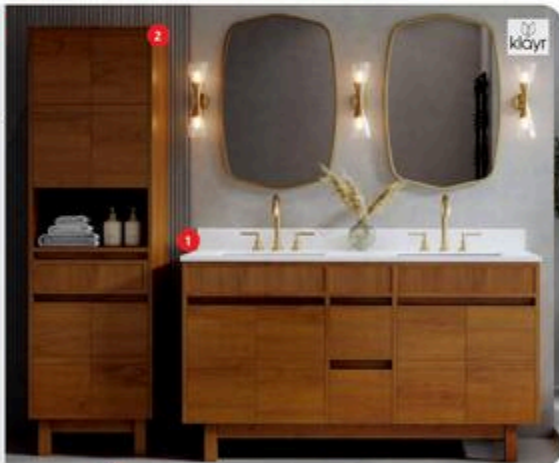

Armoire à linge Eameswood

Eameswood linen cabinet

12" x 21" x 24". 323-433

État 999,995

699⁹⁷

ÉCONOMISEZ JUSQU'À 300$
SAVE UP TO

Toilettes Saniflo
Saniflo toilets