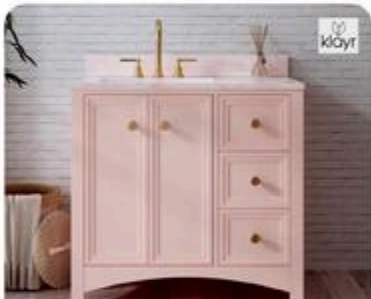

**ÉCONOMISEZ 300$
SAVE**

Meuble-lavabo sel Himalayan

Himalayan salt vanity

Était 1499,995
1199,97

**ÉCONOMISEZ 25%
SAVE**

**Ensemble d'accessoires
pour salle de bain Fullerton,**
3 pièces

Était 129,995
104,97

PISTER

**ÉCONOMISEZ 20%
SAVE**

Miroir Anton

Forme trapézoïdale.

Fini noir mat ou or.

Était 189,995
149,97

*style