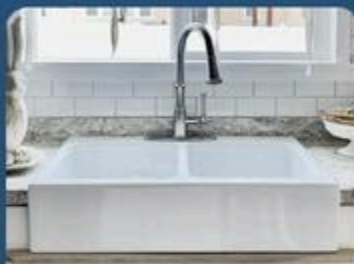

SINKOLOGY®

ÉCONOMISEZ 100$ Éviers Sinkology
SAVE $100 Sinkology sinks