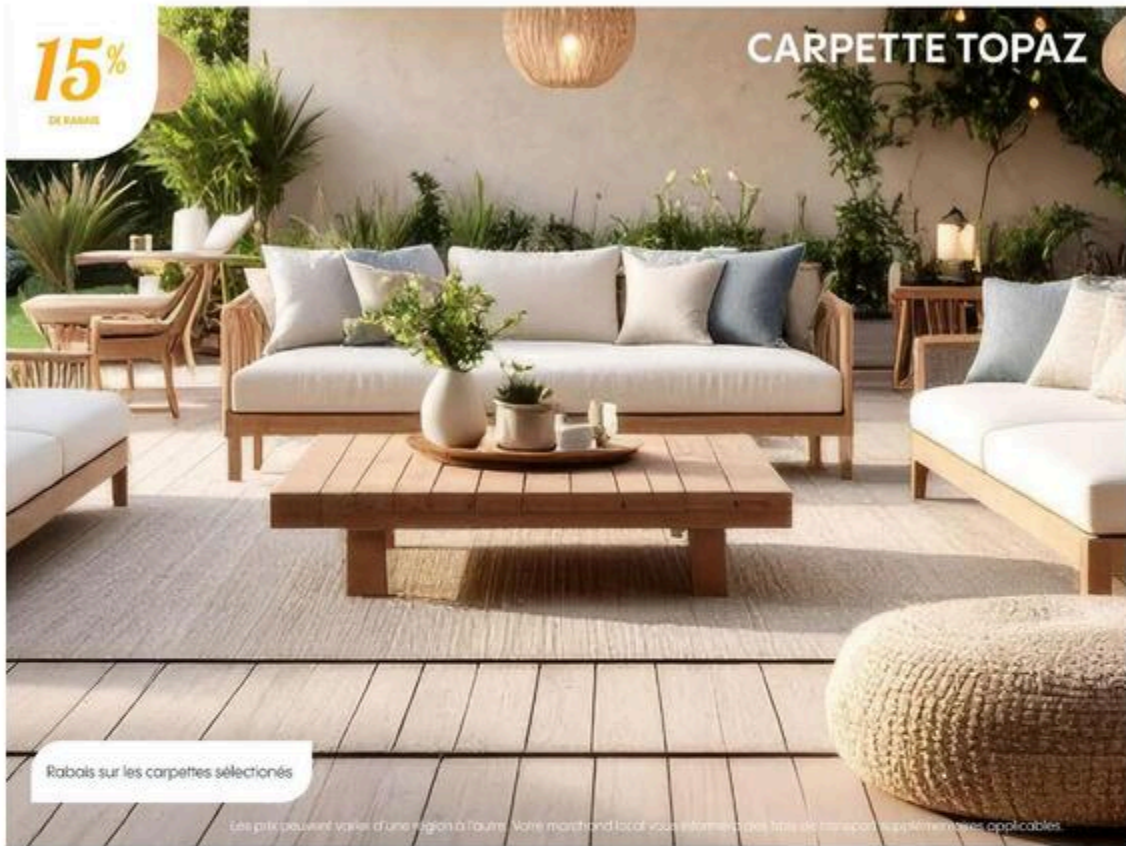

DÉCORATION

15%
DE RABAI

CARPETTE TOPAZ

Rabais sur les carpettes sélectionnés

Les prix peuvent varier d'une région à l'autre. Votre marchand local vous informera des frais de transport supplémentaires applicables.

JUSQU'À
50%
DE RABAI

TOILE LOUVOLITE