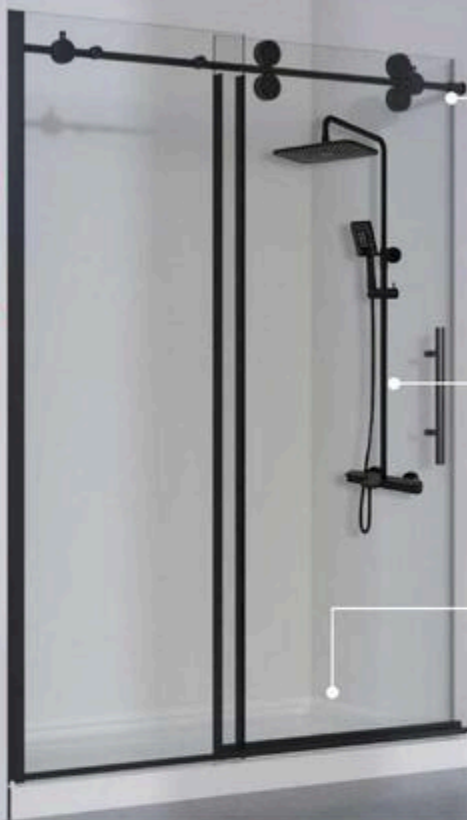

### Colonne de douche

SH-PN-7142BN

Économisez 200\$

**399\$** ~~599\$~~

**BainDépôt**

Financement disponible avec **affirm**

**bain!**  
**voyons**  
seulement  
**799\$**

### Collection Athens

Porte de douche  
coulissante 60 po

DSR5520060BK

Économisez jusqu'à 219\$

à partir de

**799\$** ~~1-018\$~~