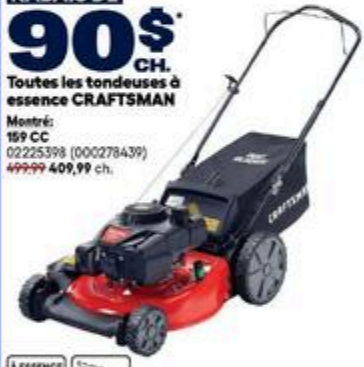

COMPLÉTEZ
L'INSTALLATION
AVEC UN
PANNELAU
D'ACRYLIQUE

Arctic
King

RABAIS DE

90\$ CH.

Toutes les tondeuses à
essence **CRAFTSMAN**

Montré:
189 CC
02225398 (000278439)
499,99 409,99 ch.

RABAIS DE
25%

Peinture d'intérieur SICO Surface Net+,
Classique et apprêt GoPrime, formats
3,78 L et 18,9 L