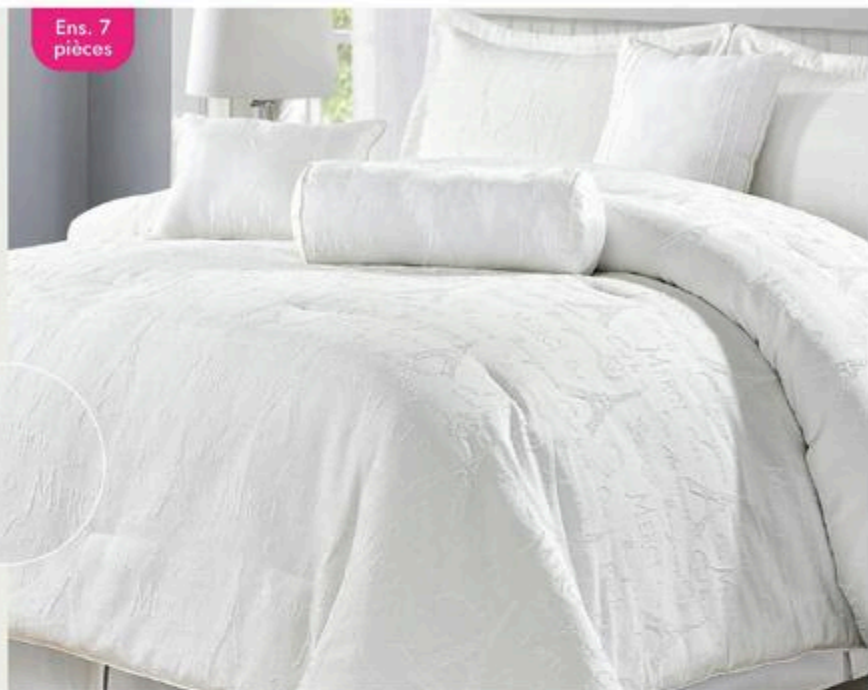

**Ensemble douillette
Paris**

À partir de

50% de rabais

129⁹⁵$

Extra 20%

99⁹⁵$

**Ens. 7
pièces**

**Ens. 4
pièces**

Literie Denton

ENS. HOUSSE DE COUETTE

À partir de

30% de rabais

109⁹⁵$

Extra 20%

79⁹⁵$

ENS. DOUILLETTE

À partir de

30% de rabais

139⁹⁵$

Extra 20%

109⁹⁵$

+

**Coussin décoratif
aussi offert**

RIVERBROOK HOME