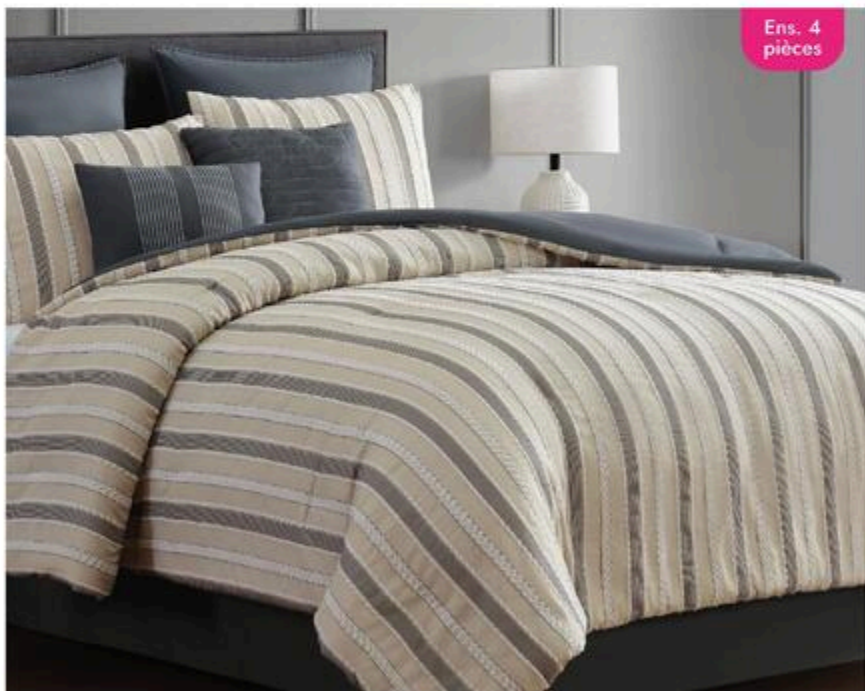

**Ensemble douillette
Paris**

À partir de

50% de rabais

129⁹⁵$

Extra 20%

99⁹⁵$

**Ens. 7
pièces**

**Ens. 4
pièces**

Literie Denton

ENS. HOUSSE DE COUETTE

À partir de

30% de rabais

109⁹⁵$

Extra 20%

79⁹⁵$

ENS. DOUILLETTE

À partir de

30% de rabais

139⁹⁵$

Extra 20%

109⁹⁵$

+

**Coussin décoratif
aussi offert**

RIVERBROOK HOME