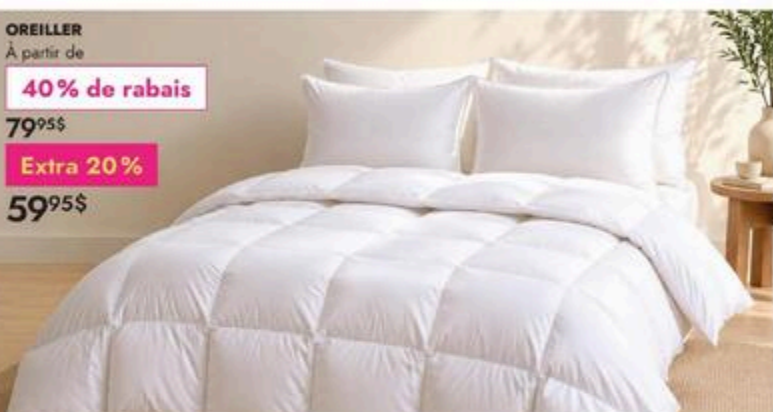

ESSENTIELS DE LITERIE

MAGASINEZ

Collection
Empress

COUETTE
À partir de

40% de rabais

169⁹⁵$

Extra 20%

129⁹⁵$

OREILLER
À partir de

40% de rabais

79⁹⁵$

Extra 20%

59⁹⁵$