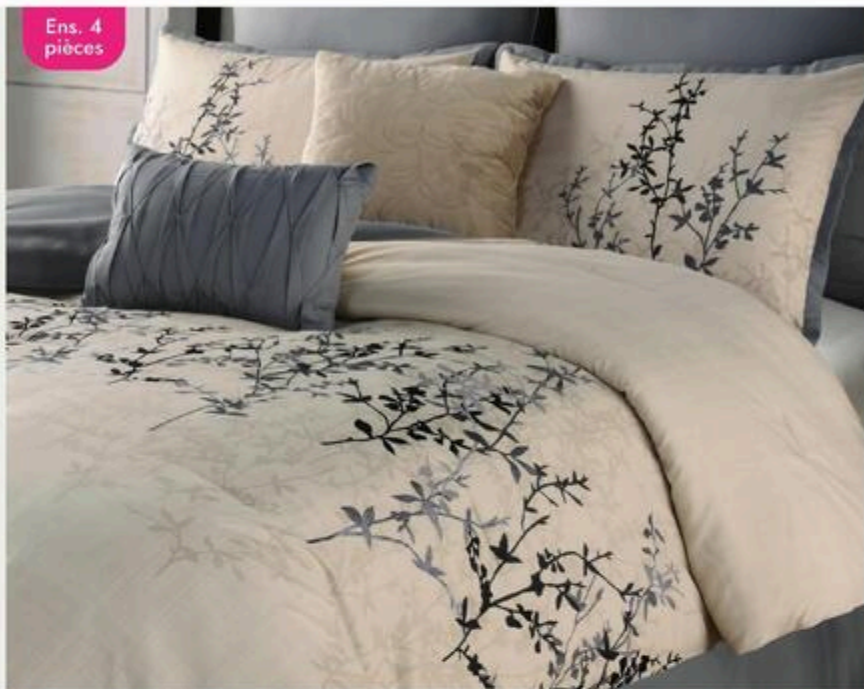

À partir de

30% de rabais

139⁹⁵\$

Extra 20%

109⁹⁵\$

Coussin décoratif
aussi offert

RIVERBROOK HOME

Ens. 4
pièces