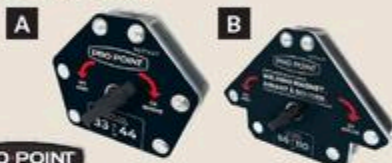

ÉPARGNEZ 40 %

PRO POINT

Aimants à souder à angles multiples interchangeables
Conception sous boîtier.
Interrupteur de marche/arrêt.

A| Force magnétique : 33 à 44 lb. **8⁹⁹**
(9077447) Ord. 14,99

B| Force magnétique : 66 à 110 lb. **12⁹⁹**
(9077439) Ord. 21,99