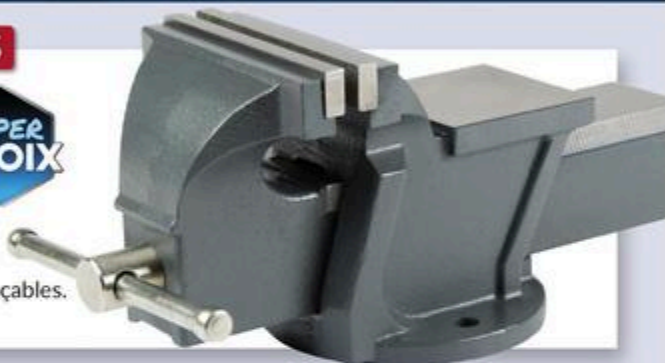

ÉPARGNEZ 300 \$

699⁹⁹

DRIFTHERO

Mini moto de
212 cm cubes
Capacité : 200 lb.
Vitesse max. : 32 km/h.
(9158874) Ord. 999,99

ÉPARGNEZ 47 \$

22²²

TITAN

Siège à roulettes
réglable avec plateau
à outils, 300 lb
Plage de hauteur :
16 1/2 à 21 1/4 po.
(8921512) Ord. 69,99