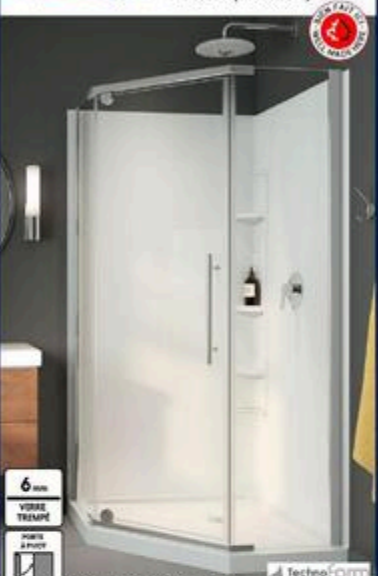

RAFRÂCHISSEZ VOTRE SALLE DE BAIN À BON PRIX

SEULEMENT
238⁹⁹

Meuble-lavabo
«Ohan»
24".
40975014 (000325752)

AUTRES
FORMATS
DISPONIBLES

VALU+

RABAIS DE
20% Tous les robinets et accessoires
de salle de bain «Rinza»

Montré:
A Fini chrome 15025764 (000292289)
159,99 151\$ ch.
B Ensemble de 3, fini chrome 15025894 (000313910)
99,99 79,99 ch.

MOEN

RABAIS DE
100\$
~~699,99~~ 499,99

Ensemble de douche
néoangle «Tarifa»
Fini chrome.
38" x 38".
94725045 (000282288)