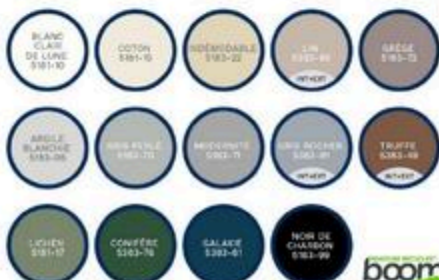

Disponible en 14 couleurs tendances