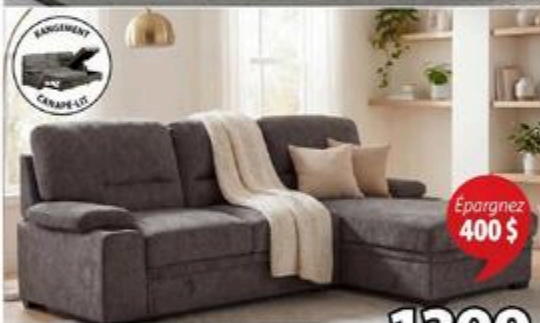

SHELTON
Canapé-lit sectionnel avec rangement, 3 places, chaise longue
du côté droit, chenille gris charbon, 260 x 105 x 94-164 cm

1399
~~1799~~

Épargnez
400 $