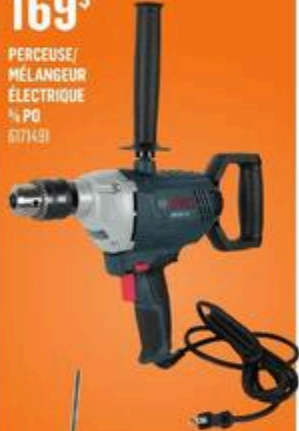

169$

PERCEUSE/
MÉLANGEUR
ÉLECTRIQUE
1/2 PO
6171491