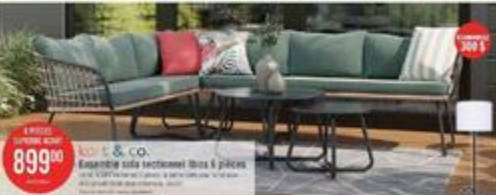

À PARTIR DE
899⁰⁰