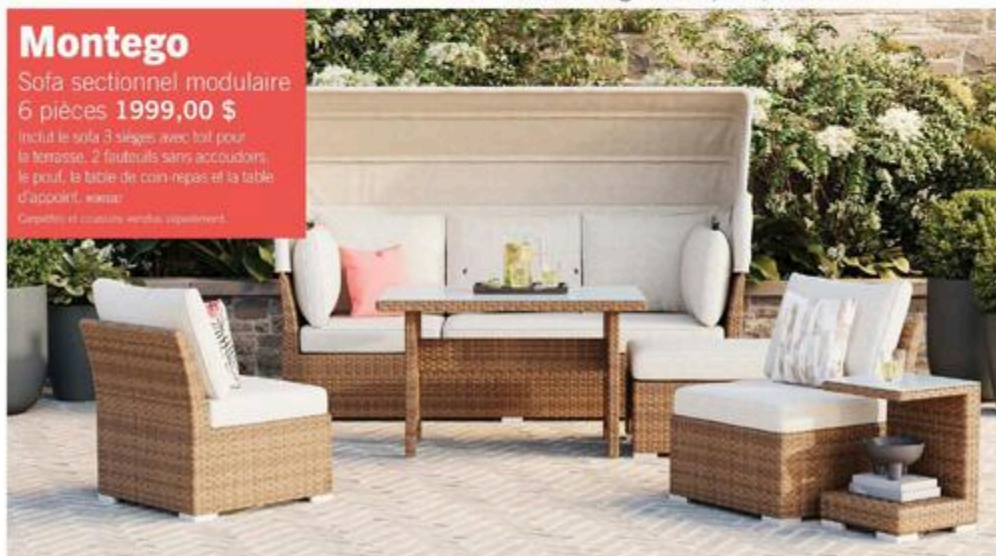

Montego

Sofa sectionnel modulaire
6 pièces **1999,00 $**

Inclut le sofa 3 sièges avec toit pour
la terrasse, 2 fauteuils sans accoudoirs,
le pouf, la table de coin-repas et la table
d'appoint. 100000

Carpètes et coussins vendus séparément.