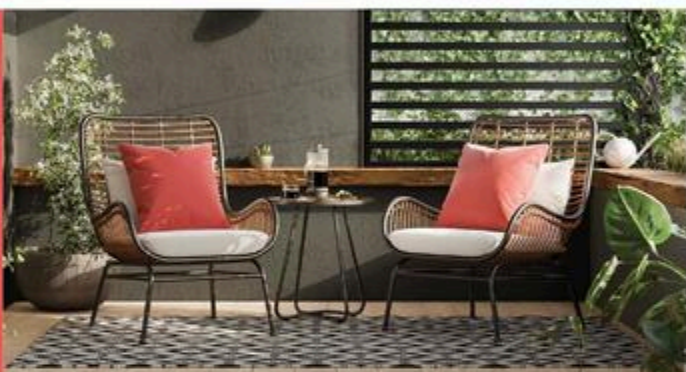

Grand style pour petits espaces

Paris

Ensemble bistro
3 pièces **99,00 $**
Inclut la table et 2 chaises.

700001

EN MAGASIN SEULEMENT.
MIN. 3 PAR MAGASIN.

Coussin décoratif
19,00 $ ch.
TÉLÉPH. 800-999-9999

Maki

Ensemble
de conversation
3 pièces **399,00 $**

Inclut la table et 2 fauteuils.

800001

Carpette et coussins vendus séparément.

Costa

Ensemble
de conversation
3 pièces **399,00 $**

Inclut la table et 2 fauteuils.

800002

Carpette et coussins vendus séparément.

Oslo

Ensemble
de conversation
3 pièces **399,00 $**

Inclut la table et 2 fauteuils.

800003

Carpette et coussins vendus séparément.

MAGASINEZ NOTRE COLLECTION COMPLÈTE POUR L'EXTÉRIEUR >