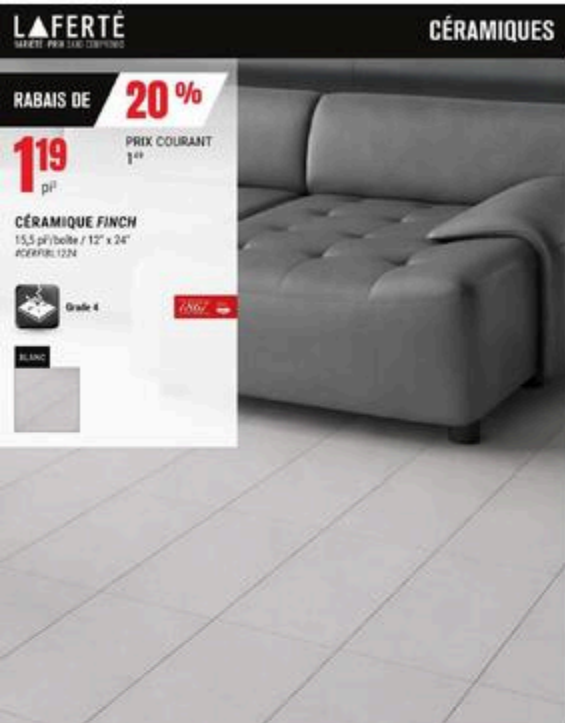

RABAIS DE 20%

119 €
pi²

PRIX COURANT
149 €

CÉRAMIQUE FINCH
15,5 pi/botte / 12" x 24"
#CERFIN1224

20%

BLANC