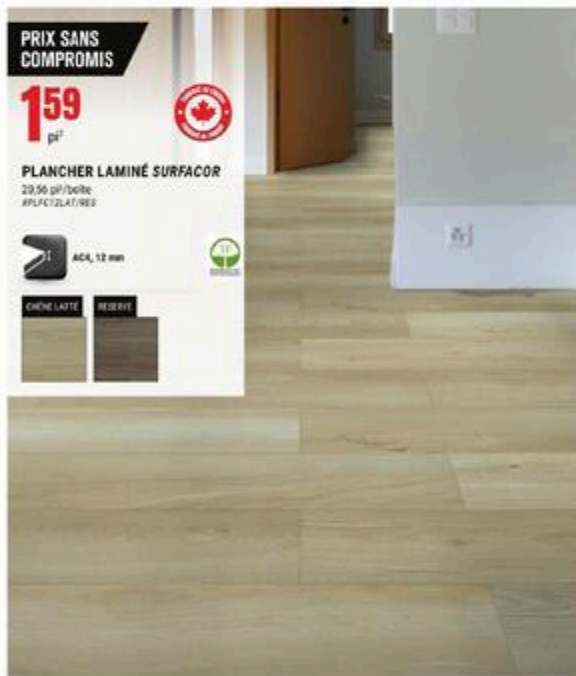

19,96 pi²/boîte
#PLFC12AMB/TRIP

ACS, 12 mm
Résistant 24 h à l'eau

PRIX SANS
COMPROMIS

159
pi²

PLANCHER LAMINÉ SURFACOR

20,96 pi²/boîte
#PLFC12LAT/RES

ACS, 12 mm

CHÊNE LATTE