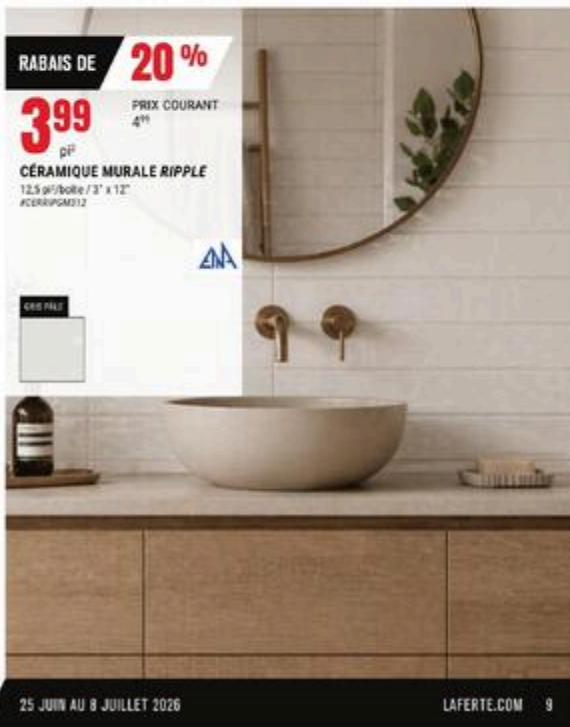

RABAIS DE **20%**

399
pi²

PRIX COURANT
4⁹⁹

CÉRAMIQUE MURALE RIPPLE

12,5 pi²/boîte / 3" x 12"
#CERRIPM312

GRIS PÂLE

ANA