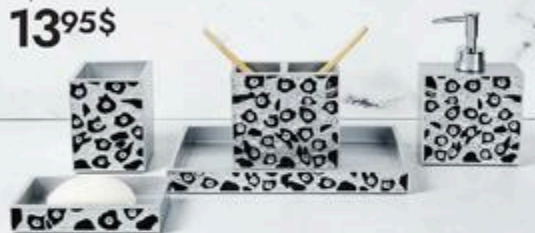

Accessoires de salle de bain Crest

30% de rabais

À partir de
13⁹⁵\$

Accessoires de salle de bain Feline

30% de rabais

À partir de
13⁹⁵\$

Serviettes Safari

30% de rabais