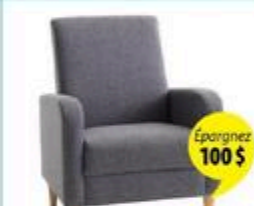

GEDVED

Fauteuil, 69 x 90 x 76 cm

Épargnez
100 $

199
~~229~~