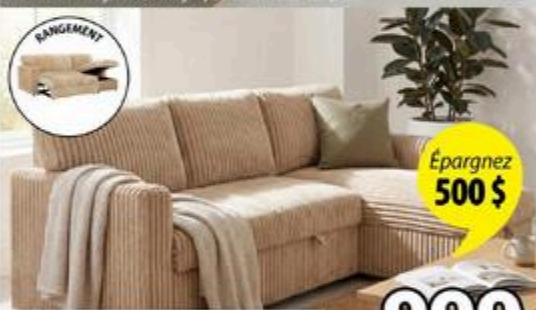

Épargnez
500 $

JUNEAU

999
~~1499~~