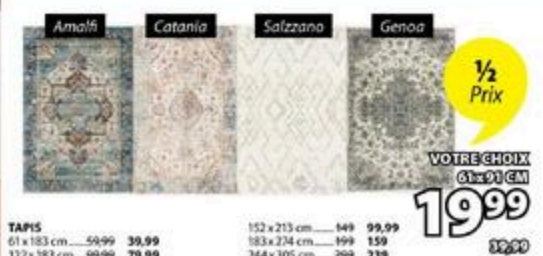

BOVILLE
Tapis, fausse fourrure,
61x91 cm

TAPIS
61x183 cm... 59,99 **39,99**
122x183 cm... 99,99 **79,99**

1/2
Prix
VOTRE CHOIX
~~39,99~~
19,99