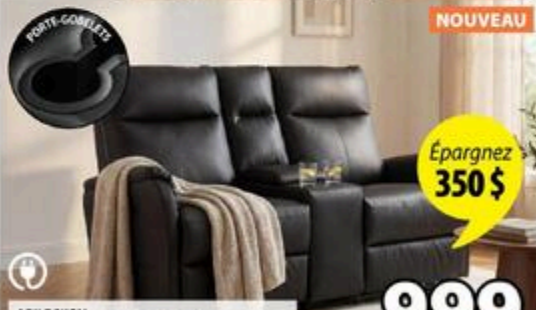

Épargnez
350 $

ABILDSKOV

999
~~1349~~