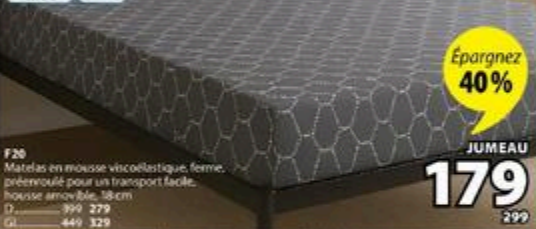

Épargnez
40%

JUMEAU
179
~~299~~

F28 Matelas en mousse viscoélastique, ferme, pré-remplu pour un transport facile, housse amovible, 18 cm
D: 399 279
GL: 449 329