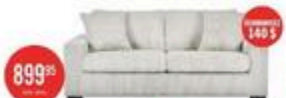

899⁹⁵

Sofa Niles 87 po