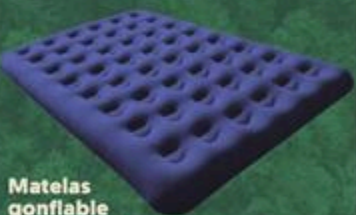

Tente d'intimité

Légère et facile
à installer.
Idéale pour la toilette
ou la douche.
Dim.: 51 x 51 x 81,9 po.
N° M212268
Détail sugg.: 99,95\$

Solde
64⁹⁵\$

Cuisinette Hexagonale

Dim.: 11 x 13 pi.
Rideaux pare-pluie
et pare-vent
amovibles.
Montage facile.
N° M156870
Détail sugg.: 429,95\$

Solde
339⁹⁵\$

Sac de couchage Compact Lite

Cote de température:
entre 5°C et 15°C.
74,8 x 29,5 po.
N° M212269
Détail sugg.: 69,95\$

Solde
49⁹⁵\$

50%
de rabais

Sac de couchage pour enfant Scout 0°C

66 x 28 po.
N° M148595
Détail sugg.: 59,95\$

Solde
29⁹⁵\$

Matelas gonflable Zenith 8 po

Grand 2 places.
Structure 3D en alvéoles.
N° M212270
Détail sugg.: 94,95\$

Solde
69⁹⁵\$

Plus de
30%
de rabais

Matelas autogonflant double

3 po d'épaisseur.
N° M184312.
Détail sugg. : 164,95\$