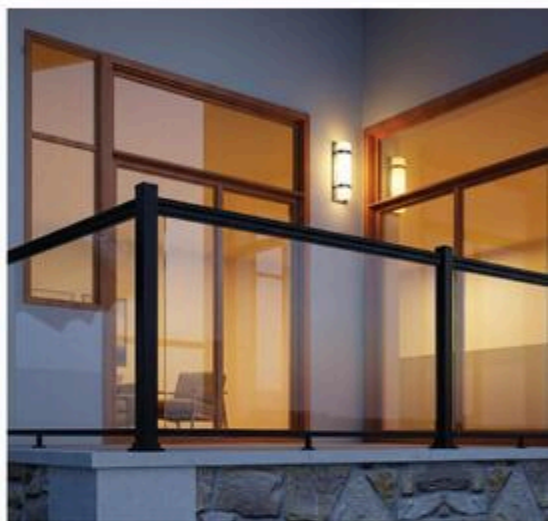

VERRE

Pour la pureté et la beauté du verre

L'avantage d'avoir une vue dégagée sans compromis sur la sécurité, les panneaux en verre créent une ambiance lumineuse et élégante. Leur conception soignée s'harmonise parfaitement avec les structures existantes tout en mettant en valeur votre environnement.