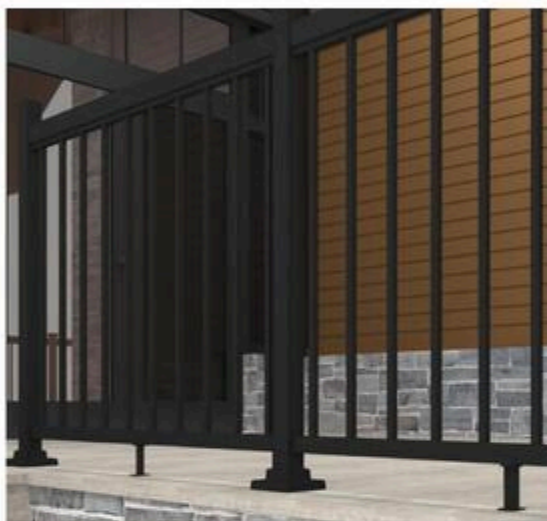

ALUMINIUM

L'élégance et la durabilité

Conçues pour rehausser l'apparence de vos espaces extérieurs, les rampes d'aluminium offrent une sécurité optimale dans un style contemporain. Leur finition soignée et leur résistance aux intempéries en font un choix judicieux pour ceux qui recherchent un produit à la fois esthétique et sans entretien.