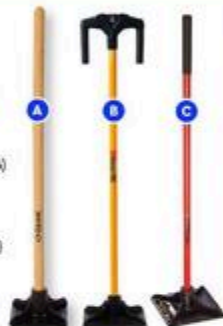

RABAIS DE
15%

A Compacteur
8" x 8" x 42".
0123299 (000306031)
42,99 36,49 ch.
B Compacteur
ergonomique
10" x 10" x 48".
01235800 (000319804)
69,99 59,49 ch.
C Compacteur
industriel
10" x 10" x 48".
01235718 (000287087)
57,99 49,29 ch.