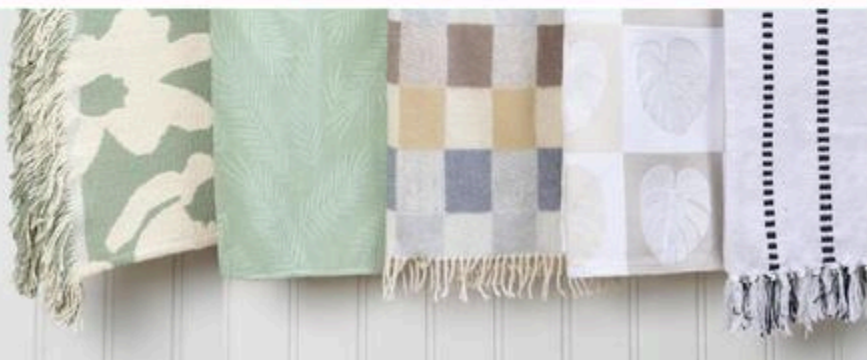

Jetés assortis

35% de rabais

À partir de
24⁹⁵\$

Tabourets pivotants ajustables *Barranca*

30%
de rabais

249⁹⁵\$
ENS. DE 2

Rideaux prêts à installer

Des centaines de styles
et de couleurs!