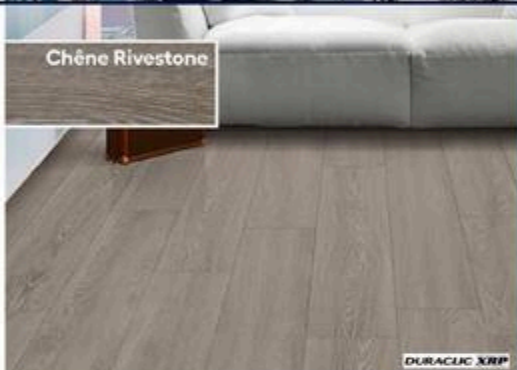

2,99
3,99
par pi²

Plancher de vinyle
7,1' x 48".
32225024 (000309450)
Vendu en boîte de 18,91 pi²
75,45 54,54

Chêne Rivestone

DURACLIC XRP

AUTRES
COULEURS
DISPONIBLES

RABAIS DE 20%*

Tous les robinets
de cuisine à bec
rétractable vers
le bas MOEN