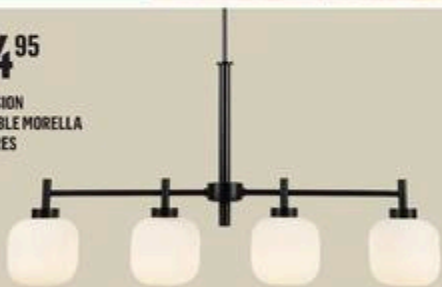

104<sup>95</sup>

SUSPENSION  
3 LUMIÈRES  
44001914

104<sup>95</sup>

SUSPENSION  
RÉVERSIBLE MORELLA  
4 LUMIÈRES  
44002151

VENTILATEUR DE PLAFOND  
WAPA BOIS BRUN ET NOIR S2 PO  
44001908

134<sup>95</sup>