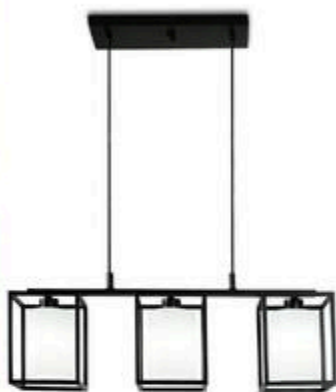

HOOY 6 LUMIÈRES  
44001715

**59<sup>95</sup>** SEMI-PLAFONNIER  
RAMO 1 LUMIÈRE  
44001462

**94<sup>95</sup>**  
SEMI-PLAFONNIER  
ROXD 3 LUMIÈRES  
44001465

**99<sup>95</sup>**  
PLAFONNIER  
DEL FIJY 15 PD  
44002098

COLLECTION  
CENTURY

44<sup>95</sup>

SUSPENSION  
1 LUMIÈRE  
44001745

43<sup>95</sup>

PLAFONNIER  
1 LUMIÈRE  
44001746

COLLECTION  
IKAN

36<sup>95</sup>

SUSPENSION  
1 LUMIÈRE  
44001913