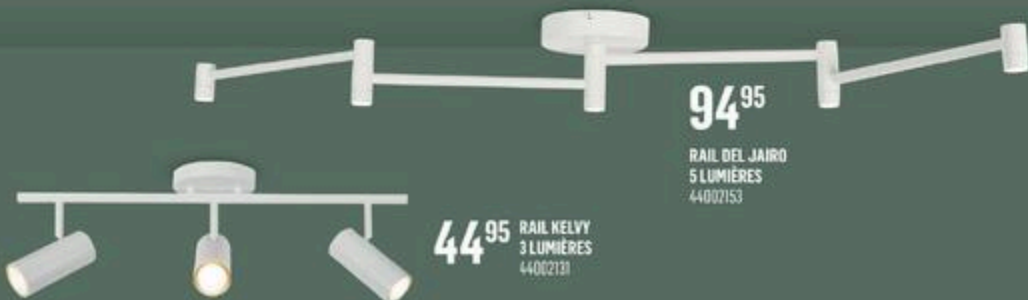

94⁹⁵

RAIL DEL JAIRÓ
5 LUMIÈRES
44002153