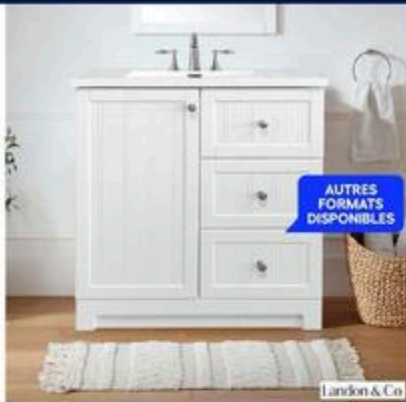

RAFRÂCHISSEZ VOTRE SALLE DE BAIN À BON PRIX

RABAIS DE 30%
~~699,99~~ **419$**

Meuble-lavabo

«Osten»

Blanc.

31".

70235105 (000324819)

AUTRES
FORMATS
DISPONIBLES

Landon & Co

SEULEMENT 749⁹⁹

Ensemble de douche

«Charlotte»

Mur et base en acrylique.

Finis chrome.

34" x 34".

06385298 (000307005)