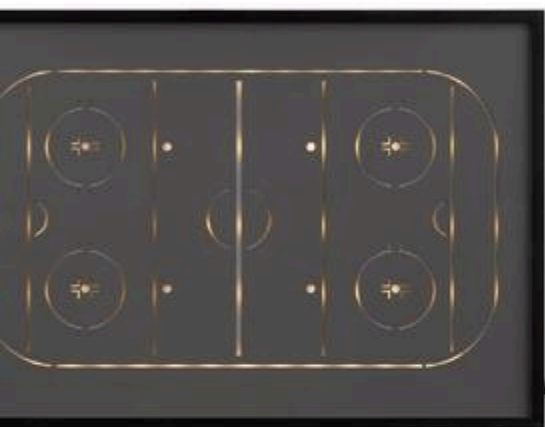

Collections Junior

25 % de rabais*