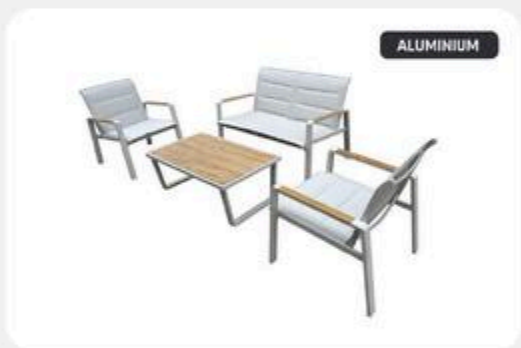

ALUMINIUM

BALI

699⁹⁹ 499⁹⁹