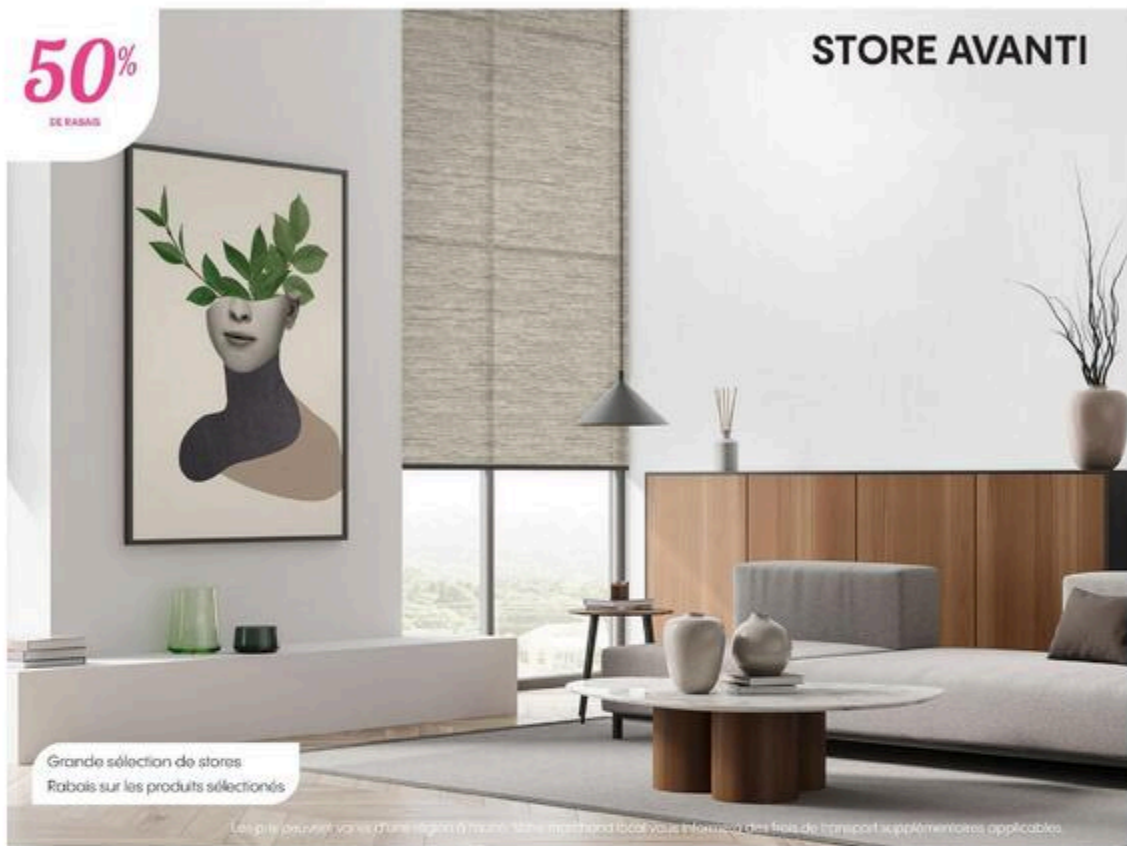

DÉCORATION

50%
DE RABAI

STORE AVANTI

Grande sélection de stores
Rabais sur les produits sélectionnés

Les prix peuvent varier d'une région à l'autre. Une prestation locale vous éliminera les frais de transport supplémentaires applicables.

30%
DE RABAI

TOILE LOUVOLITE