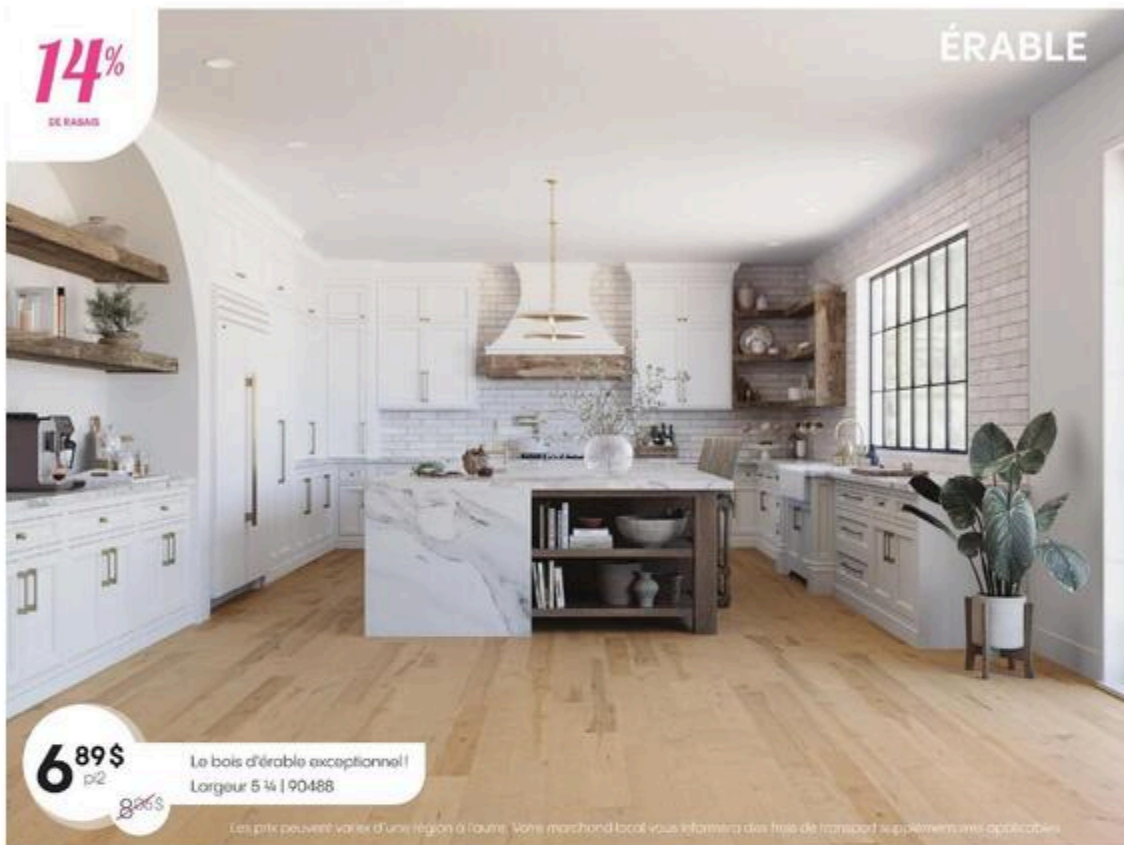

BOIS FRANÇ

BOIS FRANÇ

14%

DE RÉBAIS

ÉRABLE

6⁸⁹$
pi2

886$

Le bois d'érable exceptionnel!
Largeur 5 ¼ | 90488

Les prix peuvent varier d'une région à l'autre. Votre marchand local vous informera des frais de transport supplémentaires applicables.

14%

DE RÉBAIS

MERISIER