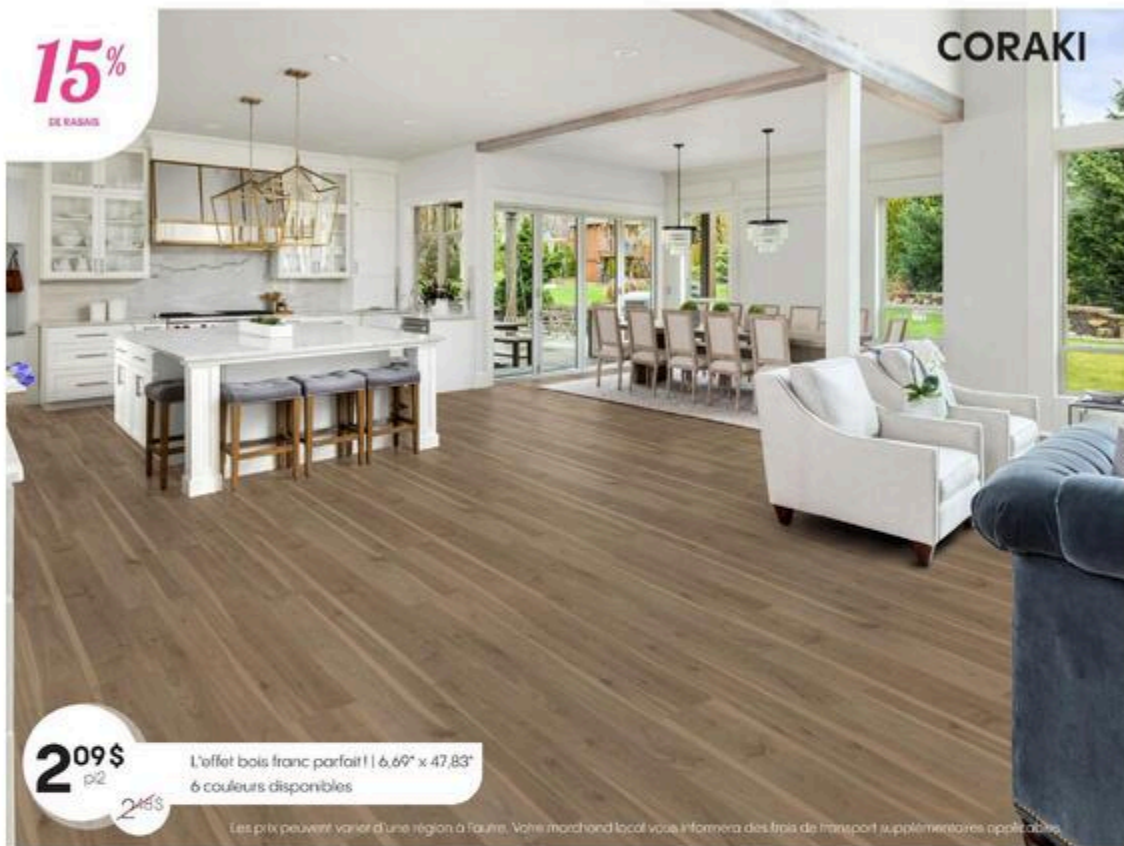

16%
DE RABAT

DESIGNER SELECT

319\$
p2

Vinyle en feuille effet bois clair
8 couleurs disponibles

~~383\$~~

169\$
p2

Vinyle effet bois
12 couleurs disponibles

~~197\$~~

FLOTTANT

FLOTTANT

15%
DE RÉBAIS

CORAKI

2 09\$
pi²

L'effet bois franc parfait ! | 6,69" x 47,83"
6 couleurs disponibles

246\$

Les prix peuvent varier d'une région à l'autre. Votre marchand local vous informera des frais de transport supplémentaires applicables.