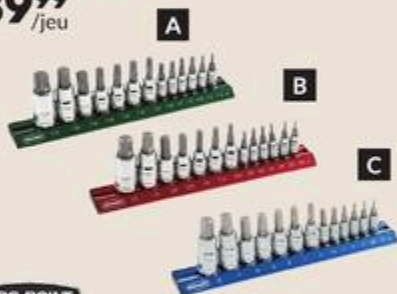

PRO POINT

Jeux de douilles à embout, 13 pièces

Tailles de prise : 1/4, 3/8 et 1/2 po.

A| Étoilé : T10 à T70.

(8842197)

B| Hexagonal SAE : 5/64 à 1/2 po.

(8842205)

C| Hexagonal métrique : 2 à 12 mm.

(8842213)

Ord. 64,99

ÉPARGNEZ JUSQU'À 50%