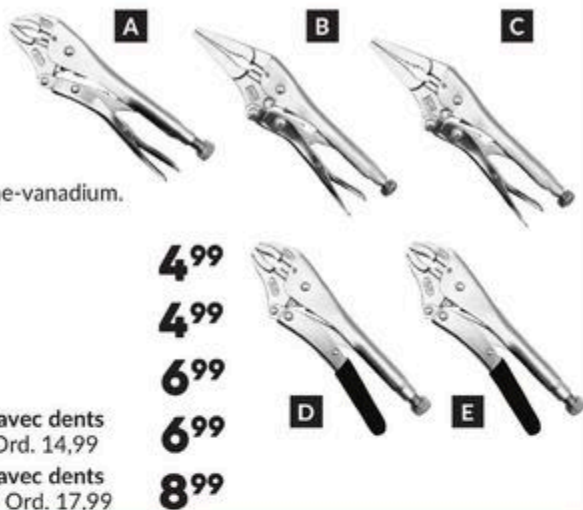

Serre-joints à coulisse/écarteurs à dégagement rapide

Poignée en caoutchouc thermoplastique.

- S'écarte jusqu'à 11 po. Serre jusqu'à 6 po. (9113226)
- S'écarte jusqu'à 17 po. Serre jusqu'à 12 po. (9113234)
- S'écarte jusqu'à 25 1/2 po. Serre jusqu'à 24 po. (9113242)
- S'écarte jusqu'à 33 1/2 po. Serre jusqu'à 32 po. (9113259)
- S'écarte jusqu'à 49 3/4 po. Serre jusqu'à 48 po. (9113267)

Ord. 16,99 à 44,99

VOUS N'AVEZ PAS TROUVÉ CE QUE VOUS CHERCHIEZ?

Visitez princessauto.ca pour voir notre sélection complète!

**ÉPARGNEZ
JUSQU'À
50%**

POWERFIST

Pinces-étau

Construction en acier au chrome-vanadium.

A | Mâchoire recourbée
avec dents moletées, 5 po
(9490194) Ord. 9,99

B | Long bec, 6 po
(9490202) Ord. 9,99

C | Long bec, 9 po
(9490210) Ord. 11,99

D | Mâchoire recourbée rapide avec dents
moletées, 7 po (9490236) Ord. 14,99

E | Mâchoire recourbée rapide avec dents
moletées, 10 po (9490228) Ord. 17,99

ÉPARGNEZ 25%
49⁹⁹

POWERFIST

**Jeu de pinces
à anneau de retenue
verrouillables, 10 1/2 po**
Embouts : 0, 15, 45 et 90°.
(8006613) Ord. 69,99