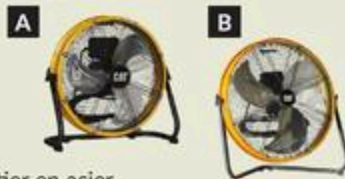

- A| 30 po
(9307414) Ord. 249,99
- B| 42 po
(9497801) Ord. 549,99

189⁹⁹
479⁹⁹

ÉPARGNEZ JUSQU'À 20%

CAT

Ventilateurs
de plancher
à haute vitesse
Pales en aluminium. Boîtier en acier.

- A| 14 po
(9497868) Ord. 149,99
- B| 20 po
(9497876) Ord. 179,99