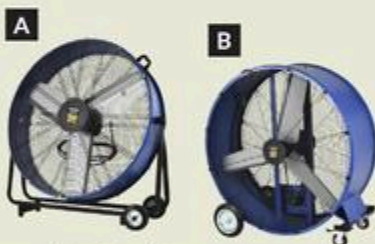

- A| 30 po
(9307414) Ord. 249,99
- B| 42 po
(9497801) Ord. 549,99

189⁹⁹
479⁹⁹

ÉPARGNEZ JUSQU'À 20%

CAT

Ventilateurs
de plancher
à haute vitesse
Pales en aluminium. Boîtier en acier.

- A| 14 po
(9497868) Ord. 149,99
- B| 20 po
(9497876) Ord. 179,99