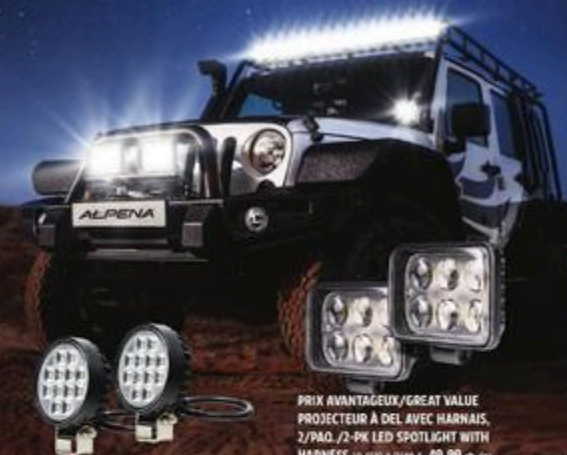

RABAIS/SAVE 5 $ LUMIÈRE À DEL MR12,
1500 LUMENS, 2/PAQ./MR12 LED LIGHT POD
1,500 LUMENS 2-PACK 20-1522-4.
Cour./Reg 69,99. SOLDE/SALE 62,99

PRIX AVANTAGEUX/GREAT VALUE
PROJECTEUR À DEL AVEC HARNAIS,
2/PAQ./2-PK LED SPOTLIGHT WITH
HARNESS 20-1580-4, 1500 L., 49,99 $/paq.
CERTAINS CONNECTEURS DE
CÂBLAGE ÉLECTRIQUE AUTOMOBILE/
SELECTED AUTOMOTIVE WIRING
CONNECTORS 20-1583x. 19,99-24,99