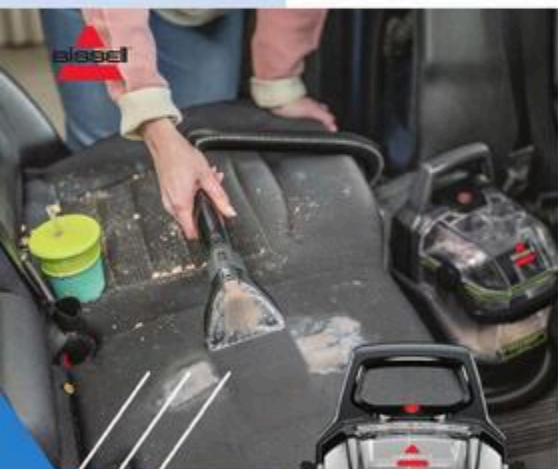

**PRIX AVANTAGEUX
GREAT VALUE
CERTAINS JEUX DE
HOUSES DE SIÈGE/
SELECTED SEAT
COVER SETS** 10-AC104,
62.99-144.99

RABAIS/SAVE 25 %
TAPIS DE QUALITÉ RED BULL
RACING, 2 PCES/2-PC RED BULL
PREMIUM RACING MATS 10-1250-2,
Cour./Reg 65.99. **SOLDE/SALE 49,49**
CERTAINES HOUSES DE SIÈGE RED
BULL 2 PCES OU GAINÉ DE VOLANT/
SELECTED 2-PC SEAT COVERS OR
STEERING WHEEL COVER 10-40104,
Cour./Reg 37.99-79.99
SOLDE/SALE 27,99-59,99

RABAIS/SAVE 100 $
LITTLE GREEN PET PRO
65-7258-4. Cour./Reg 229.99
SOLDE/SALE 129,99

BROWNING

1. RABAIS/SAVE 20 %
JEU DE HOUSES DE SIÈGE
POUR BANQUETTE ARRIÈRE,
CAMOUFLAGE/CAMO SEAT COVER
SET FOR BACK BENCH SEAT 10-4095-2,
Cour./Reg 164.99. **SOLDE/SALE 129,99**
2. RABAIS/SAVE 20 % ANTIDÉBRAYANTS EN PVC SCOPE, CAMOUFLAGE, 2 PCES/
2-PC SCOPE CAMO ANTI-SLIP PVC FLOOR MATS 10-3448-2. Cour./Reg 59.99. **SOLDE/SALE 47,99**
3. RABAIS/SAVE 25 % JEU DE HOUSES DE SIÈGE BROWNING, CHEVRONS, 3 PCES/
3-PC BROWNING CHEVRON SEAT COVER KIT 10-1045-4. Cour./Reg 164.99. **SOLDE/SALE 139,99**
RABAIS 2000$/SAVE UP TO 20 $ CERTAINS TAPIS, HOUSES DE SIÈGE OU GAINÉ DE VOLANT
CHEVY/SELECTED CHEVY SEAT COVERS, FLOOR MATS OR STEERING WHEEL COVER 10-2063-0-10-20444,
Cour./Reg 29.99-119.99. **SOLDE/SALE 23,99-95,99**

4. RABAIS/SAVE 20 % HOUSSE DE SIÈGE RÉSISTANTE DICKIES, 2/PAQ./
DICKIES HEAVY-DUTY SEAT COVER, 2-PK 10-2046-4. Cour./Reg 62.99. **SOLDE/SALE 49,99**
5. RABAIS/SAVE 25 % HOUSSE DE SIÈGE EN SIMILICUIR DICKIES, 2/PAQ./
DICKIES LEATHERETTE SEAT COVER, 2-PK 10-2046-4. Cour./Reg 52.99. **SOLDE/SALE 39,74**
RABAIS/SAVE 20 % JEU DE HOUSES DE SIÈGE DE CAMION HAWKER DICKIES/
DICKIES HAWKER TRUCK SEAT COVER KIT 10-744-0. Cour./Reg 129.99. **SOLDE/SALE 99,99**

**RABAIS
SAVE
20 %**