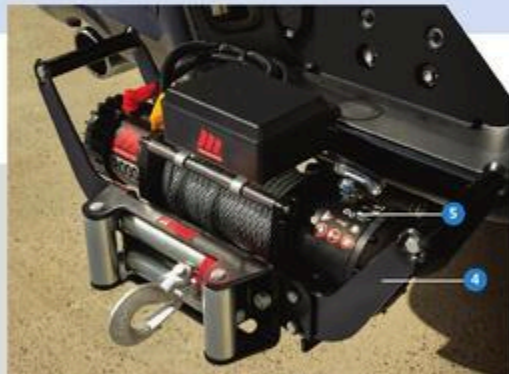

4. **PRIX AVANTAGEUX/GREAT VALUE** SUPPORT DE TREUIL EN ACIER MOTOMASTER, NOIR/MOTOMASTER STEEL WINCH RECEIVER, BLACK 160-0075-1. **94,99**

5. **RABAIS/SAVE 250 $ TREUIL POUR CAMION MOTOMASTER, 12 000 LB/MOTOMASTER TRUCK WINCH, 12,000-LB 140-0690-8. Cour./Reg. 799,99. **SOLDE/SALE 549,99****

6. **PRIX AVANTAGEUX/GREAT VALUE** ENS. DE MARCHEPIEDS 2055515 RIDGESTEP ARIES, 6 1/2 PO/2055515 ARIES RIDGESTEP 6-1/2" RUNNING BOARD KIT 141-2915-0. **579,99**

7. **PRIX AVANTAGEUX/GREAT VALUE** SYSTÈME D'ADMISSION D'AIR PERFORMANT K&N/K&N PERFORMANCE AIR INTAKE SYSTEM 141-515-2. **549,99**