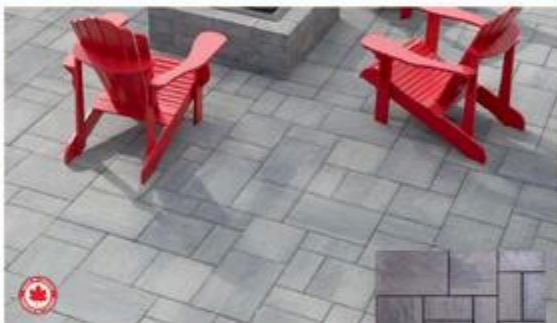

Dalle quadral NOVA
NOVA quadral slab
19" x 13" x 2", 2732-198