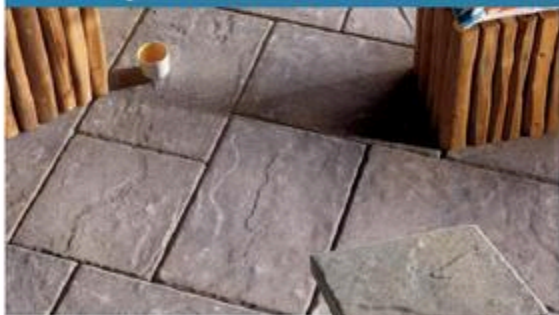

dalles de pierre naturelle ciselées / chiseled natural stone slabs

Dalle de patio Saranak
Saranak patio stone
2" x 16" x 16", 2731-380