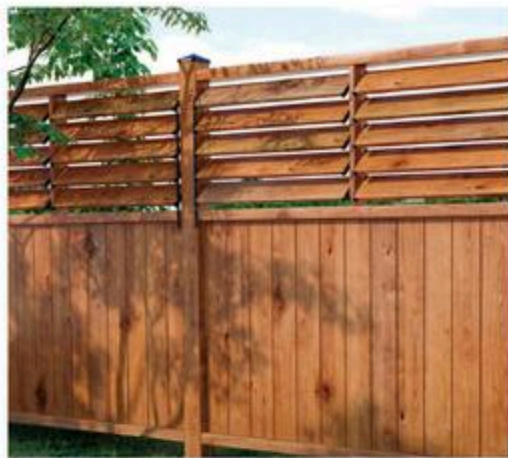

espace d'intimité extérieur

Votre cour est un endroit idéal pour socialiser avec les voisins, mais aussi partager des moments plus privés en famille ou avec quelques amis.

outdoor privacy

Your backyard is a great place to entertain the neighbours, but sometimes you want a more intimate gathering with family or a few friends.

**EN SAVOIR
PLUS
LEARN
MORE**

NUVO IRON
Ensemble de quincaillerie pour persiennes de 4' pour clôture
Chaque ensemble permet d'obtenir un panneau de persiennes de 4' x 4'. Noir.
4' louver fence hardware kit
Each kit makes a 4' x 4' louver section. Black.
260-725 47,99

Bois non compris.
Lumber not included.

NUVO IRON
Panneaux décoratifs à insérer pour barrière
Aluminium à revêtement appliqué par pulvérisation noire.