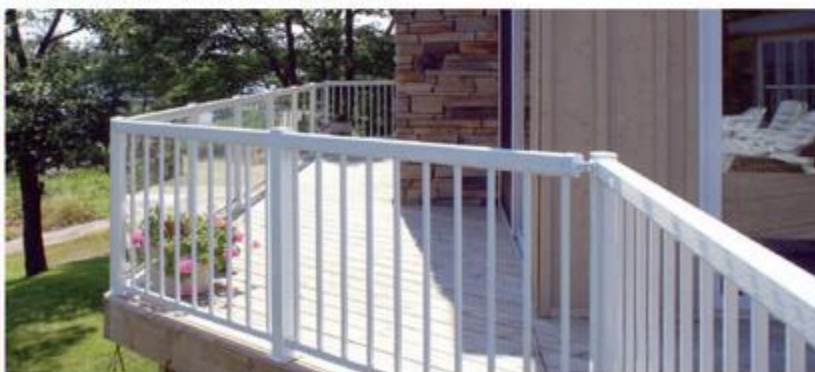

Garde-corps en piquets blancs
White picket railing