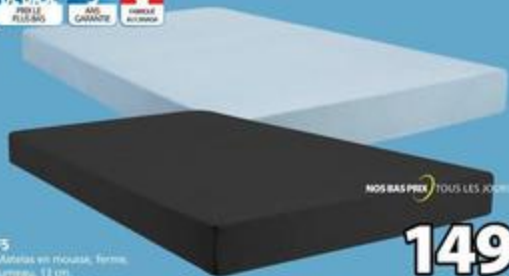

NOS BAS PRIX TOUS LES JOURS

149

F5
Matelas en mousse, ferme,
Double, 13 cm.

Inscrivez-vous à
l'infolettre électronique JYSK
pour courir la chance de

**GAGNER UNE
CARTE-CADEAU
JYSK DE 500 $**

Inscrivez-vous

JYSK.ca/inscription