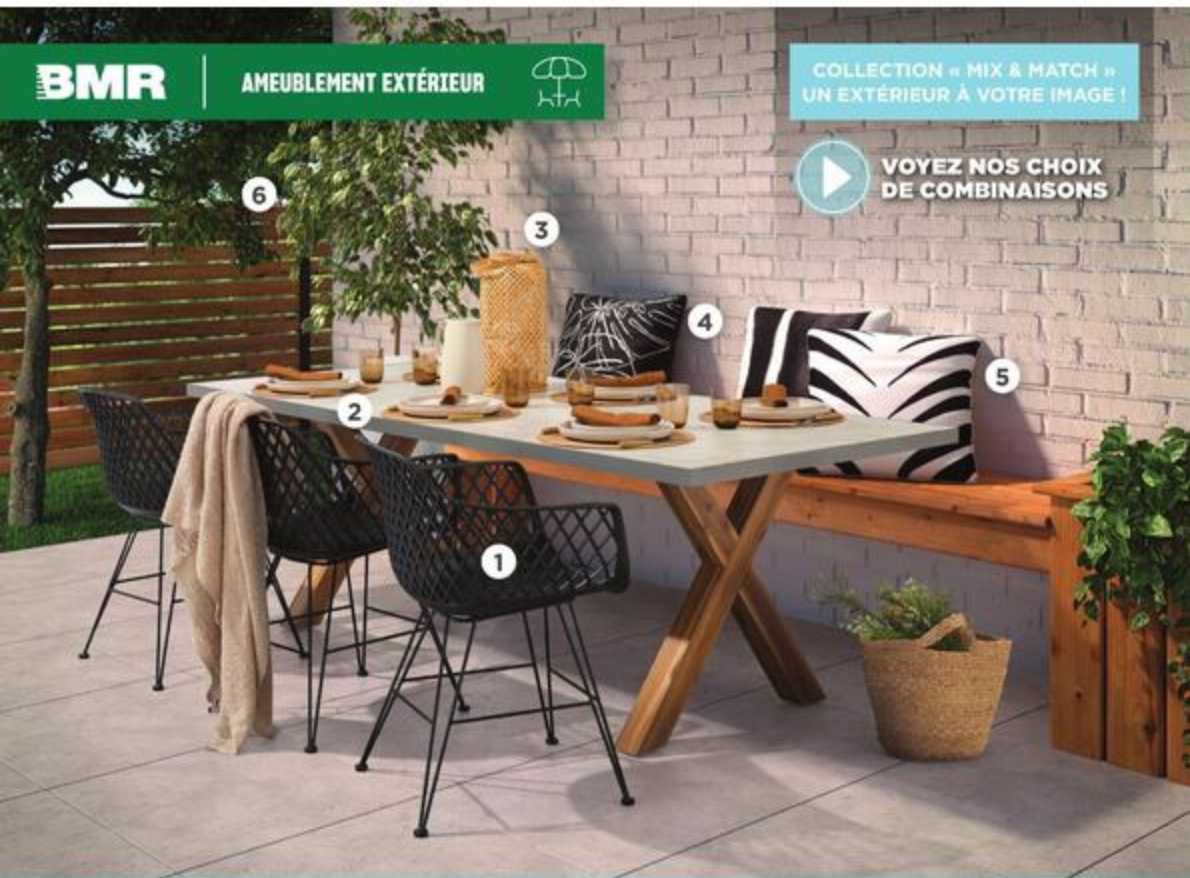

BMR

CATALOGUE
SAISONNIER
ÉTÉ 2024

DÉCOUVREZ NOS NOUVELLES
COLLECTIONS DE MOBILIER DE JARDIN

AMEUBLEMENT EXTÉRIEUR

MOTOCULTURE

CAMPING

BBQ

HORTICULTURE

PISCINE

bmr.ca

VOYEZ NOS CHOIX
DE COMBINAISONS

PRÊT POUR UNE GRANDE TABLEE!

1. CHAISE « CAMPANULA »

Assise en résine de polypropylène, pattes en acier. Capacité de 300 lb (140 kg).
002-1050 Noire.

2. TABLE

En bois d'acacia avec surface en trivanite.
002-2234 88 x 38 x 30 po.