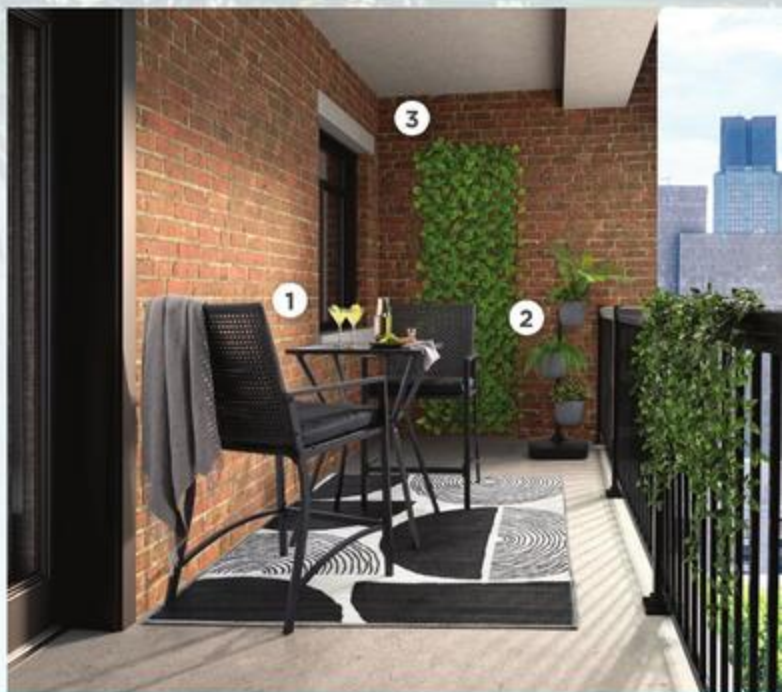

DE PETITS ESPACES BIEN STYLÉS!

1. ENSEMBLE BISTRO

En aluminium et rotin avec
dessus de table en verre.
002-1195 Dia. table : 24 po.

2. JARDINIÈRE URBAINE À 4 POTS

001-6327 Grise, 17-1/2 x 62 po.

3. TREILLIS EXTENSIBLE

001-5599 Orme, 36 x 72 po.

PLONGEZ DANS L'ORIGINALITÉ!

1. CHAISE

En plastique. Empilable.
Capacité de 220 lb.
002-1131 Taupe.
002-1129 Noire.
002-1130 Sauge.

2. TABLE

En aluminium avec
dessus en polybois.
002-1133 Dia. : 48 po.

3. TAPIS EXTÉRIEUR « FAZIAH »

En plastique.
002-2207 5 x 7 pi.