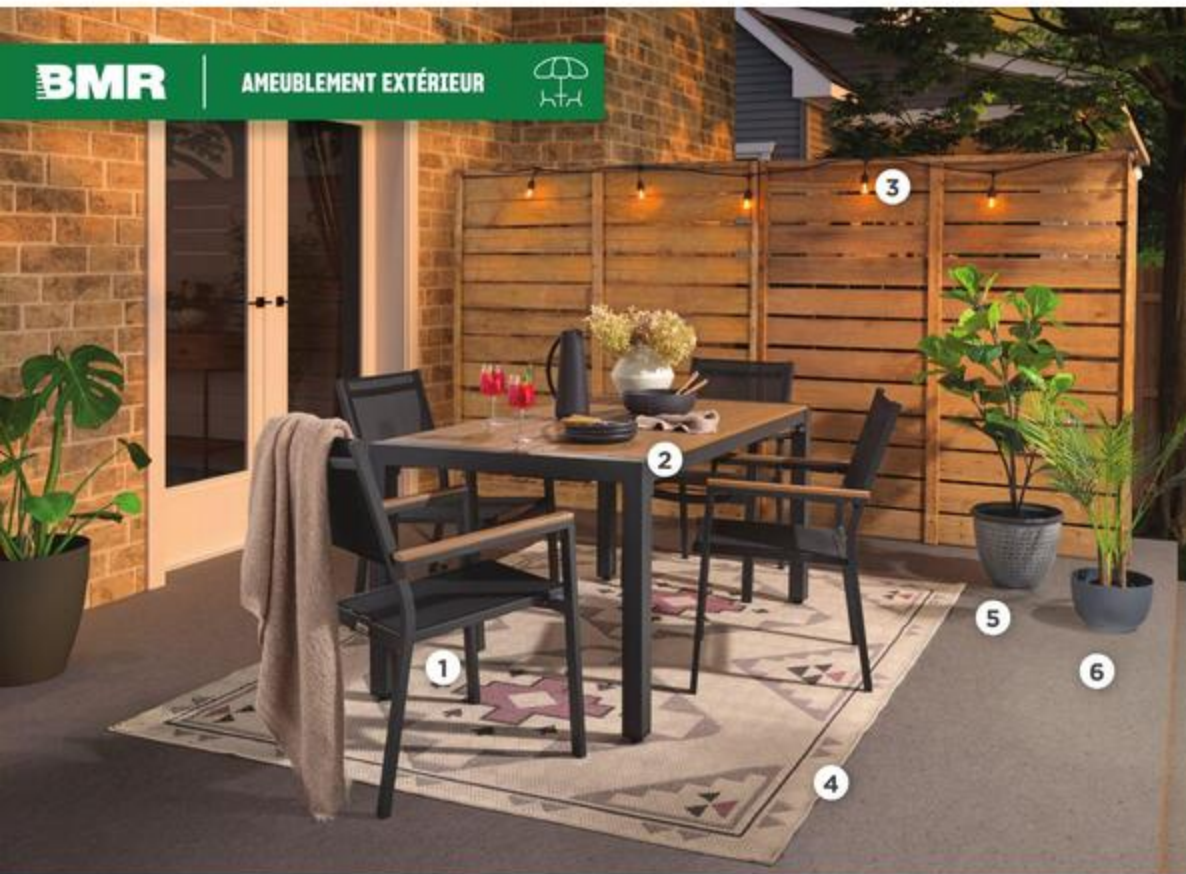

7. PANNEAU AJOURÉ RÉVERSIBLE

En bois traité. Fabriqué de planches de diverses largeurs pour un aspect plus moderne. Poteaux non inclus.
078-6368 71 (L) x 68-1/2 (H) x 2-1/2 (L) po.

DÉCOUVREZ LE FOYER 3 EN 1

À la fois table d'appoint, gril pour aliments et foyer au bois extérieur.

MAGASINER >

DES REPAS DU SOIR QUI ONT DU GOÛT

1. CHAISE « MAYA »

En textilène. Empilable.
002-1110 Noire.

2. TABLE

En aluminium avec dessus en polybois.
001-5544 59 x 35 po.