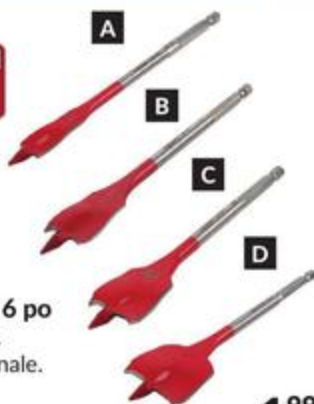

(9110412) Ord. 4,99

30 % DE RABAIS

9⁹⁹

Jeu d'embouts hexagonaux métriques avec adaptateurs, 13 pièces

(9238031) Ord. 14,99

40 % DE RABAIS

11⁹⁹

Scie Magic-Saw à usages multiples

(9180266) Ord. 19,99

50 % DE RABAIS

6⁹⁹

Clé pour embrayage de ventilateur de diesel de 10 po

(9183872) Ord. 14,99

30 % DE RABAIS

9⁹⁹

Pince de 6 1/2 po avec étui

(9181694) Ord. 14,99

CASSE-COÛTS

Surplus

ECONOMISEZ
JUSQU'A
45%

**Forets à 3
pointes de 6 po**

Acier rapide.
Tige hexagonale.

- A| 7/16 po**
(9176439) Ord. 3,49
- B| 7/8 po**
(9176496) Ord. 4,99
- C| 1 1/8 po**
(9176512) Ord. 5,49
- D| 1 1/2 po**
(9176546) Ord. 6,49