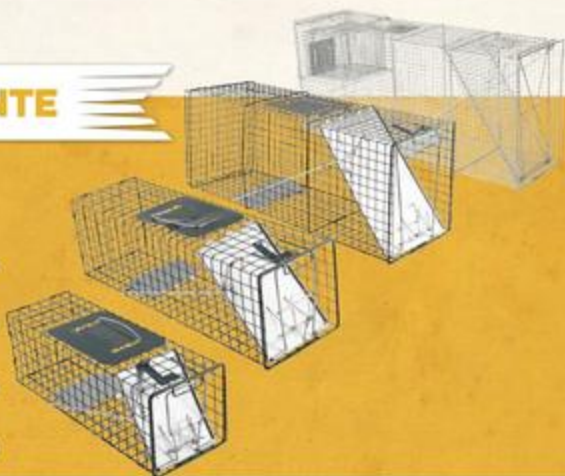

## PIÈGES À CAPTURE VIVANTE

ÉPARGNEZ JUSQU'À 70\$

mnamum

Pièges à capture vivante, 1 porte

(8801847) - Petit

Dimensions : 18 po (long.) x 5 po (larg.) x 5 1/2 po (haut.) Ord. 24,99

14<sup>99</sup>

(8801839) - Moyen

Dimensions : 24 po (long.) x 7 1/4 po (larg.) x 7 1/4 po (haut.) Ord. 44,99

19<sup>99</sup>

(8801821) - Grand

Dimensions : 32 po (long.) x 10 1/4 po (larg.) x 12 3/4 po (haut.) Ord. 79,99

29<sup>99</sup>

(9157991) - TG

Dimensions : 58 po (long.) x 16 po (larg.) x 26 po (haut.) Ord. 199,99

129<sup>99</sup>